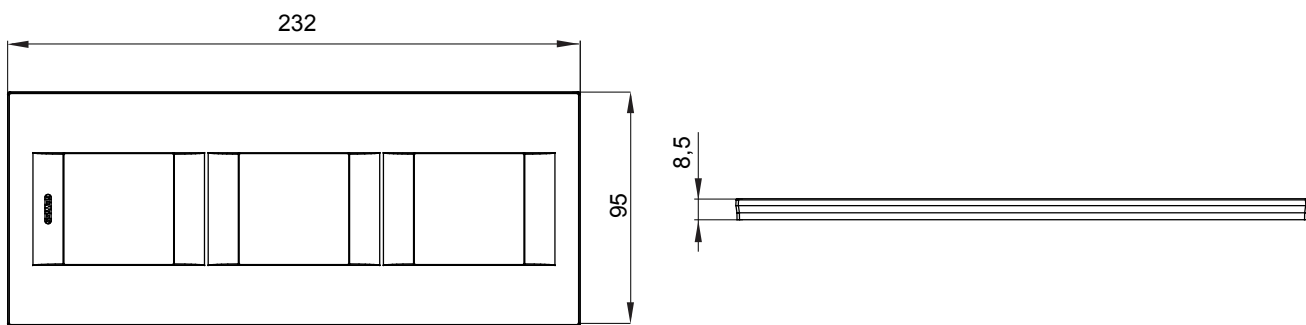

Gama de plăci de uz casnic ChoruSmart, realizate într-o mare varietate de forme, culori, materiale și finisaje. Include cinci forme diferite (UNA, Geo, EGO, LUX, ICE ȘI ICE Touch) pentru cutii dreptunghiulare cu o capacitate de până la 12 module și trei forme diferite (UNA International, GEO International și LUX International) potrivite pentru cutii rotunde/pătrate, atât simple, cât și combinate în configurații orizontale sau verticale, cu o capacitate de 2 până la 2+2+2+2 module. Toate plăcile de uz casnic DIN seria ChoruSmart utilizează aceleași suporturi, fără a fi nevoie de adaptoare suplimentare. Gama include, de asemenea, plăci goale, plăci etanșe IP55 și plăci de contur.

Familie	GEO INTERNATIONAL	Descriere	2+2+2 module
Tip	Vertical	Culoare	Bej satinat natural
Material	Tehnopolimer	Finisaj	Finisaj opac
Pentru codurile de asistenta GW16821, GW16822, GW16823, GW16821N, GW16822N		Încercare cu fir incandescent	650 °C
Termo-presiune cu bilă	70 °C	Standard	EN 60669-1
Electrocod	0111		

### DIMENSIONAL