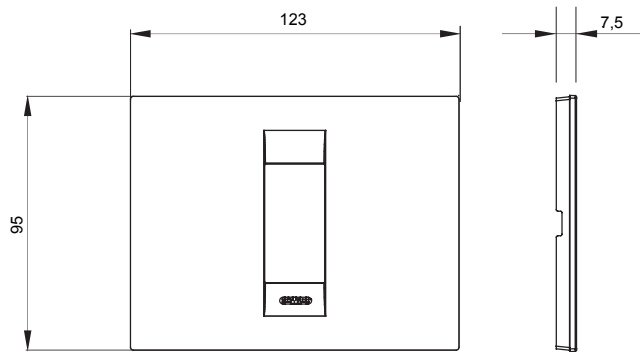

DIMENSIONAL

TECHNICAL SYMBOLOGY

STANDARDS/APPROVALS