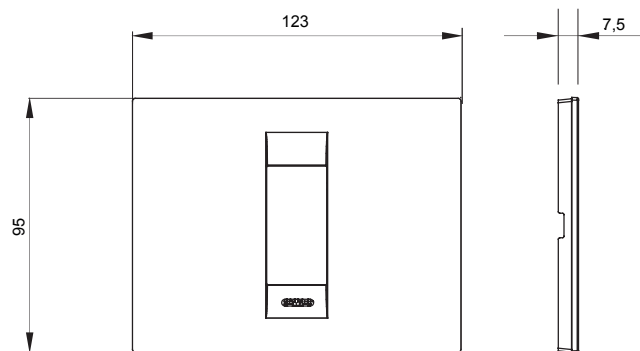

Gama de plăci de uz casnic ChoruSmart, realizate într-o mare varietate de forme, culori, materiale și finisaje. Include cinci forme diferite (UNA, Geo, EGO, LUX, ICE ȘI ICE Touch) pentru cutii dreptunghiulare cu o capacitate de până la 12 module și trei forme diferite (UNA International, GEO International și LUX International) potrivite pentru cutii rotunde/pătrate, atât simple, cât și combinate în configurații orizontale sau verticale, cu o capacitate de 2 până la 2+2+2+2 module. Toate plăcile de uz casnic DIN seria ChoruSmart utilizează aceleași suporturi, fără a fi nevoie de adaptoare suplimentare. Gama include, de asemenea, plăci goale, plăci etanșe IP55 și plăci de contur.

Familie	GEO	Descriere	1 modul
Culoare	Roșu toscan	Material	Tehnopolimer
Finisaj	Finisaj opac	Pentru codurile de asistență	GW16802, GW16803, GW16803N
Încercare cu fir incandescent	650 °C	Termo-presiune cu bilă	70 °C
Standard	EN 60669-1	Electrocod	0110

### DIMENSIONAL

### TECHNICAL SYMBOLOGY

**GWT**

650 °C

70 °C