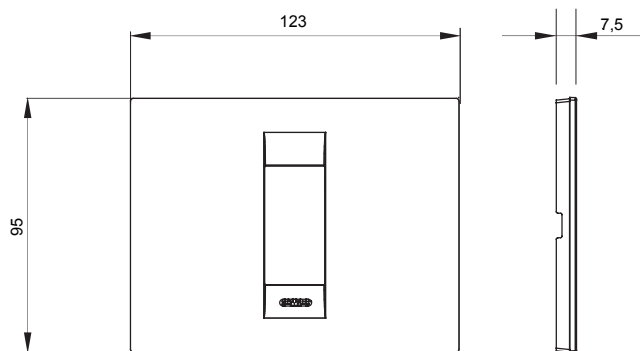

Gama de plăci de uz casnic ChoruSmart, realizate într-o mare varietate de forme, culori, materiale și finisaje. Include cinci forme diferite (UNA, Geo, EGO, LUX, ICE ȘI ICE Touch) pentru cutii dreptunghiulare cu o capacitate de până la 12 module și trei forme diferite (UNA International, GEO International și LUX International) potrivite pentru cutii rotunde/pătrate, atât simple, cât și combinate în configurații orizontale sau verticale, cu o capacitate de 2 până la 2+2+2+2 module. Toate plăcile de uz casnic DIN seria ChoruSmart utilizează aceleași suporturi, fără a fi nevoie de adaptoare suplimentare. Gama include, de asemenea, plăci goale, plăci etanșe IP55 și plăci de contur.

Familie	GEO	Descriere	1 modul
Culoare	Negru satinat	Material	Tehnopolimer
Finisaj	Finisaj opac	Pentru codurile de asistență	GW16802, GW16803, GW16803N
Încercare cu fir incandescent	650 °C	Termo-presiune cu bilă	70 °C
Standard	EN 60669-1	Electrocod	0110

### DIMENSIONAL