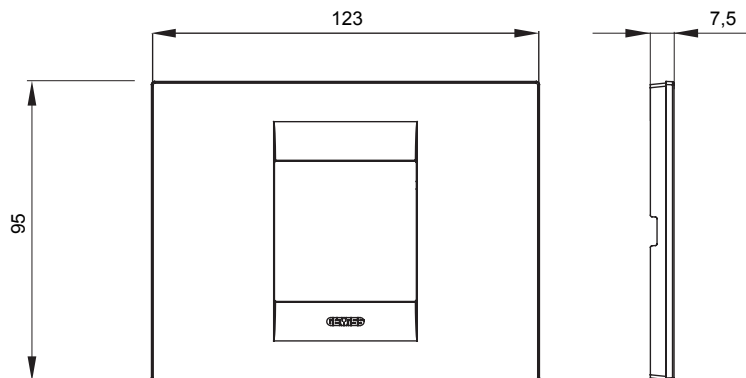

Gama de plăci de uz casnic ChoruSmart, realizate într-o mare varietate de forme, culori, materiale și finisaje. Include cinci forme diferite (UNA, Geo, EGO, LUX, ICE ȘI ICE Touch) pentru cutii dreptunghiulare cu o capacitate de până la 12 module și trei forme diferite (UNA International, GEO International și LUX International) potrivite pentru cutii rotunde/pătrate, atât simple, cât și combinate în configurații orizontale sau verticale, cu o capacitate de 2 până la 2+2+2+2 module. Toate plăcile de uz casnic DIN seria ChoruSmart utilizează aceleași suporturi, fără a fi nevoie de adaptoare suplimentare. Gama include, de asemenea, plăci goale, plăci etanșe IP55 și plăci de curtur.

Familie	GEO	Descriere	2 module
Culoare	Alb	Material	Tehnopolimer
Finisaj	Lucios	Pentru codurile de asistență	GW16802, GW16803, GW16803N
Încercare cu fir incandescent	650 °C	Termo-presiune cu bilă	70 °C
Standard	EN 60669-1	Electrocod	0110

### DIMENSIONAL