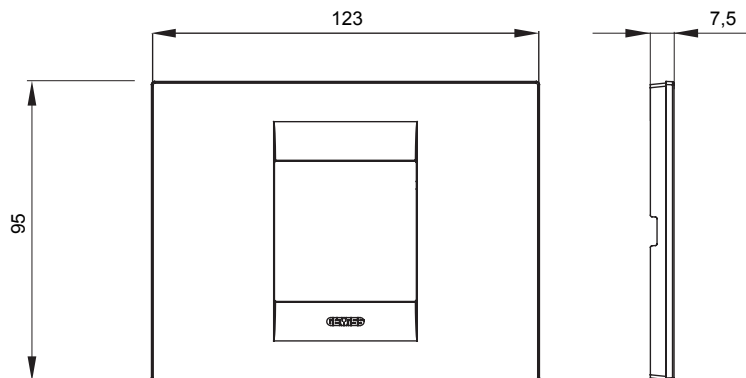

Gama de plăci de uz casnic ChoruSmart, realizate într-o mare varietate de forme, culori, materiale și finisaje. Include cinci forme diferite (UNA, Geo, EGO, LUX, ICE ȘI ICE Touch) pentru cutii dreptunghiulare cu o capacitate de până la 12 module și trei forme diferite (UNA International, GEO International și LUX International) potrivite pentru cutii rotunde/pătrate, atât simple, cât și combinate în configurații orizontale sau verticale, cu o capacitate de 2 până la 2+2+2+2 module. Toate plăcile de uz casnic DIN seria ChoruSmart utilizează aceleași suporturi, fără a fi nevoie de adaptoare suplimentare. Gama include, de asemenea, plăci goale, plăci etanșe IP55 și plăci de contur.

Familie	GEO	Descriere	2 module
Culoare	Câneală	Material	Tehnopolimer
Finisaj	Lucios	Pentru codurile de asistență	GW16802, GW16803, GW16803N
Încercare cu fir incandescent	650 °C	Termo-presiune cu bilă	70 °C
Standard	EN 60669-1	Electrocod	0110

DIMENSIONAL

TECHNICAL SYMBOLOGY

STANDARDS/APPROVALS