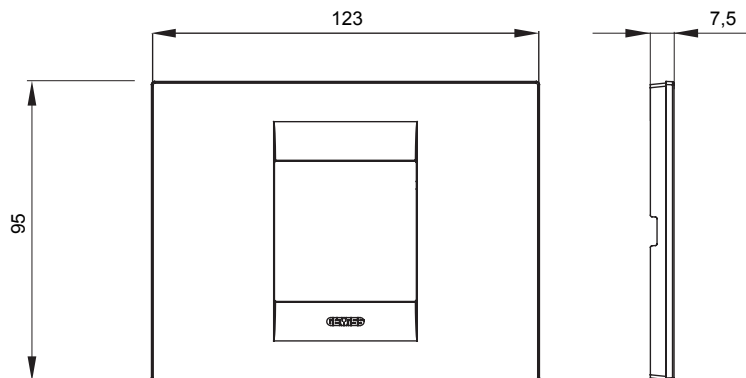

Gama de plăci de uz casnic ChoruSmart, realizate într-o mare varietate de forme, culori, materiale și finisaje. Include cinci forme diferite (UNA, Geo, EGO, LUX, ICE ȘI ICE Touch) pentru cutii dreptunghiulare cu o capacitate de până la 12 module și trei forme diferite (UNA International, GEO International și LUX International) potrivite pentru cutii rotunde/pătrate, atât simple, cât și combinate în configurații orizontale sau verticale, cu o capacitate de 2 până la 2+2+2+2 module. Toate plăcile de uz casnic DIN seria ChoruSmart utilizează aceleași suporturi, fără a fi nevoie de adaptoare suplimentare. Gama include, de asemenea, plăci goale, plăci etanșe IP55 și plăci de contur.

Familie	GEO	Descriere	2 module
Culoare	Toner negru	Material	Tehnopolimer
Finisaj	Lucios	Pentru codurile de asistență	GW16802, GW16803, GW16803N
Încercare cu fir incandescent	650 °C	Termo-presiune cu bilă	70 °C
Standard	EN 60669-1	Electrocod	0110

DIMENSIONAL

TECHNICAL SYMBOLOGY

STANDARDS/APPROVALS