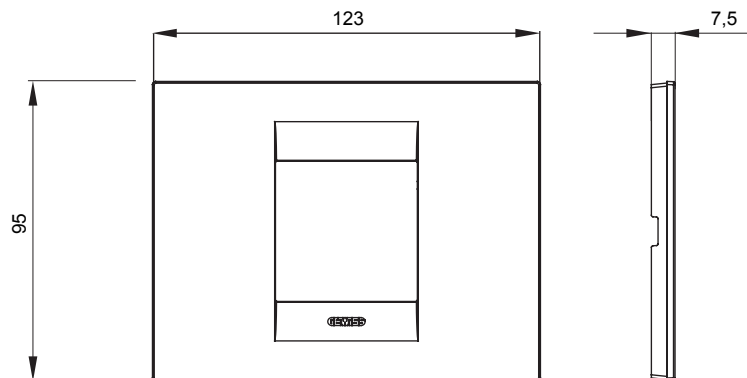

Gama de plăci de uz casnic ChoruSmart, realizate într-o mare varietate de forme, culori, materiale și finisaje. Include cinci forme diferite (UNA, Geo, EGO, LUX, ICE ȘI ICE Touch) pentru cutii dreptunghiulare cu o capacitate de până la 12 module și trei forme diferite (UNA International, GEO International și LUX International) potrivite pentru cutii rotunde/pătrate, atât simple, cât și combinate în configurații orizontale sau verticale, cu o capacitate de 2 până la 2+2+2+2 module. Toate plăcile de uz casnic DIN seria ChoruSmart utilizează aceleași suporturi, fără a fi nevoie de adaptoare suplimentare. Gama include, de asemenea, plăci goale, plăci etanșe IP55 și plăci de contur.

Familie	GEO	Descriere	2 module
Culoare	Aur	Material	Tehnopolimer
Finisaj	Finisaj opac	Pentru codurile de asistență	GW16802, GW16803, GW16803N
Încercare cu fir incandescent	650 °C	Termo-presiune cu bilă	70 °C
Standard	EN 60669-1	Electrocod	0110

DIMENSIONAL

TECHNICAL SYMBOLOGY

STANDARDS/APPROVALS