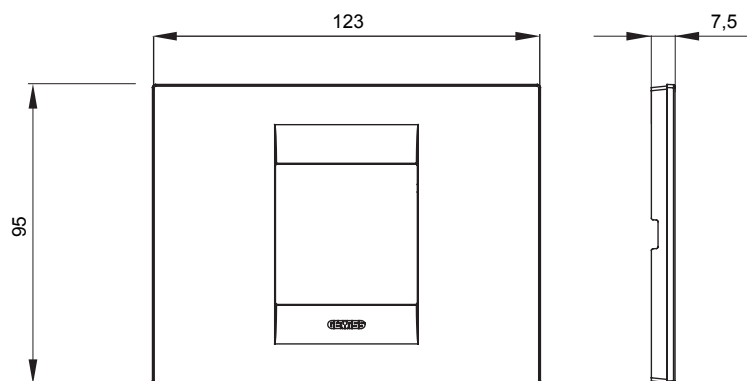

DIMENSIONAL

TECHNICAL SYMBOLOGY

STANDARDS/APPROVALS