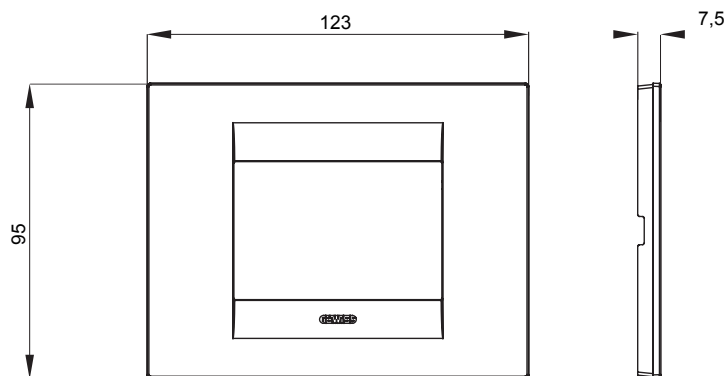

Gama de plăci de uz casnic ChoruSmart, realizate într-o mare varietate de forme, culori, materiale și finisaje. Include cinci forme diferite (UNA, Geo, EGO, LUX, ICE ȘI ICE Touch) pentru cutii dreptunghiulare cu o capacitate de până la 12 module și trei forme diferite (UNA International, GEO International și LUX International) potrivite pentru cutii rotunde/pătrate, atât simple, cât și combinate în configurații orizontale sau verticale, cu o capacitate de 2 până la 2+2+2+2 module. Toate plăcile de uz casnic DIN seria ChoruSmart utilizează aceleași suporturi, fără a fi nevoie de adaptoare suplimentare. Gama include, de asemenea, plăci goale, plăci etanșe IP55 și plăci de contur.

Familie	GEO	Descriere	3 module
Culoare	Câneșă	Material	Tehnopolimer
Finisaj	Lucios	Pentru codurile de asistență	GW16803, GW16803N
Încercare cu fir incandescent	650 °C	Termo-presiune cu bilă	70 °C
Standard	EN 60669-1	Electrocod	0110

### DIMENSIONAL