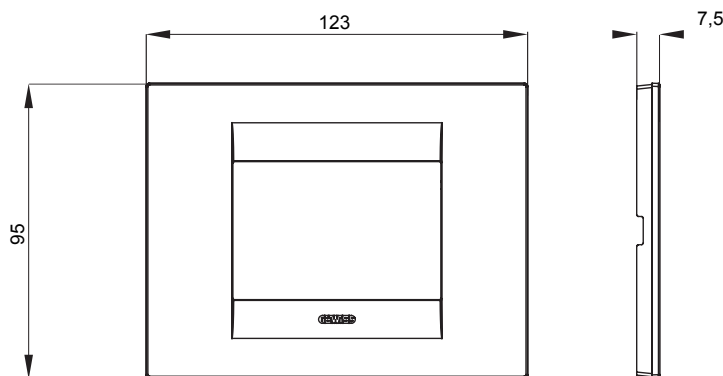

DIMENSIONAL

TECHNICAL SYMBOLOGY

STANDARDS/APPROVALS