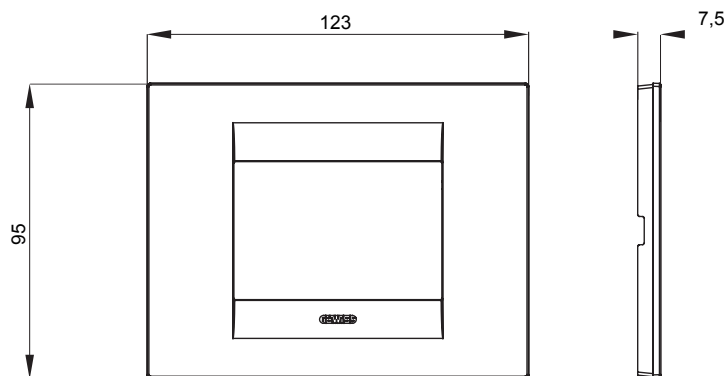

Gama de plăci de uz casnic ChoruSmart, realizate într-o mare varietate de forme, culori, materiale și finisaje. Include cinci forme diferite (UNA, Geo, EGO, LUX, ICE ȘI ICE Touch) pentru cutii dreptunghiulare cu o capacitate de până la 12 module și trei forme diferite (UNA International, GEO International și LUX International) potrivite pentru cutii rotunde/pătrate, atât simple, cât și combinate în configurații orizontale sau verticale, cu o capacitate de 2 până la 2+2+2+2 module. Toate plăcile de uz casnic DIN seria ChoruSmart utilizează aceleași suporturi, fără a fi nevoie de adaptoare suplimentare. Gama include, de asemenea, plăci goale, plăci etanșe IP55 și plăci de contur.

Familie	GEO	Descriere	3 module
Culoare	Toner negru	Material	Tehnopolimer
Finisaj	Lucios	Pentru codurile de asistență	GW16803, GW16803N
Încercare cu fir incandescent	650 °C	Termo-presiune cu bilă	70 °C
Standard	EN 60669-1	Electrocod	0110

### DIMENSIONAL