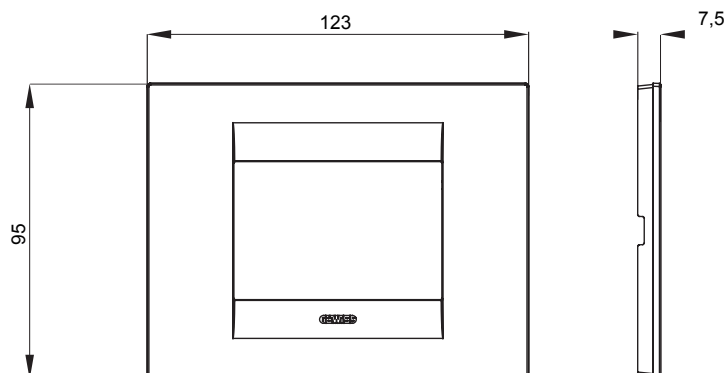

Gama de plăci de uz casnic ChoruSmart, realizate într-o mare varietate de forme, culori, materiale și finisaje. Include cinci forme diferite (UNA, Geo, EGO, LUX, ICE ȘI ICE Touch) pentru cutii dreptunghiulare cu o capacitate de până la 12 module și trei forme diferite (UNA International, GEO International și LUX International) potrivite pentru cutii rotunde/pătrate, atât simple, cât și combinate în configurații orizontale sau verticale, cu o capacitate de 2 până la 2+2+2+2 module. Toate plăcile de uz casnic DIN seria ChoruSmart utilizează aceleași suporturi, fără a fi nevoie de adaptoare suplimentare. Gama include, de asemenea, plăci goale, plăci etanșe IP55 și plăci de contur.

Familie	GEO	Descriere	3 module
Culoare	Roșu toscan	Material	Tehnopolimer
Finisaj	Finisaj opac	Pentru codurile de asistență	GW16803, GW16803N
Încercare cu fir incandescent	650 °C	Termo-presiune cu bilă	70 °C
Standard	EN 60669-1	Electrocod	0110

### DIMENSIONAL

### TECHNICAL SYMBOLOGY

**GWT**

650 °C

70 °C