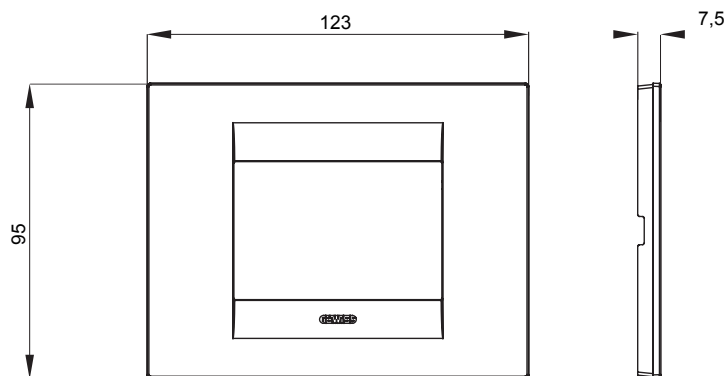

Gama de plăci de uz casnic ChoruSmart, realizate într-o mare varietate de forme, culori, materiale și finisaje. Include cinci forme diferite (UNA, Geo, EGO, LUX, ICE ȘI ICE Touch) pentru cutii dreptunghiulare cu o capacitate de până la 12 module și trei forme diferite (UNA International, GEO International și LUX International) potrivite pentru cutii rotunde/pătrate, atât simple, cât și combinate în configurații orizontale sau verticale, cu o capacitate de 2 până la 2+2+2+2 module. Toate plăcile de uz casnic DIN seria ChoruSmart utilizează aceleași suporturi, fără a fi nevoie de adaptoare suplimentare. Gama include, de asemenea, plăci goale, plăci etanșe IP55 și plăci de contur.

Familie	GEO	Descriere	3 module
Culoare	Alb	Material	Tehnopolimer
Finisaj	Finisaj opac	Pentru codurile de asistență	GW16803, GW16803N
Încercare cu fir incandescent	650 °C	Termo-presiune cu bilă	70 °C
Standard	EN 60669-1	Electrocod	0110

### DIMENSIONAL