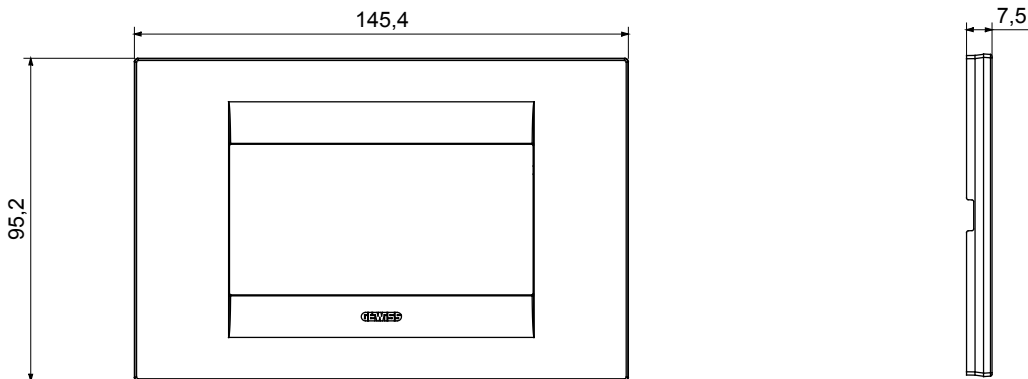

Gama de plăci de uz casnic ChoruSmart, realizate într-o mare varietate de forme, culori, materiale și finisaje. Include cinci forme diferite (UNA, Geo, EGO, LUX, ICE ȘI ICE Touch) pentru cutii dreptunghiulare cu o capacitate de până la 12 module și trei forme diferite (UNA International, GEO International și LUX International) potrivite pentru cutii rotunde/pătrate, atât simple, cât și combinate în configurații orizontale sau verticale, cu o capacitate de 2 până la 2+2+2+2 module. Toate plăcile de uz casnic DIN seria ChoruSmart utilizează aceleași suporturi, fără a fi nevoie de adaptoare suplimentare. Gama include, de asemenea, plăci goale, plăci etanșe IP55 și plăci de contur.

Familie	GEO	Descriere	4 module
Culoare	Alb	Material	Tehnopolimer
Finisaj	Lucios	Pentru codurile de asistență	GW16804, GW16804N
Încercare cu fir incandescent	650 °C	Termo-presiune cu bilă	70 °C
Standard	EN 60669-1	Electrocod	0110

### DIMENSIONAL