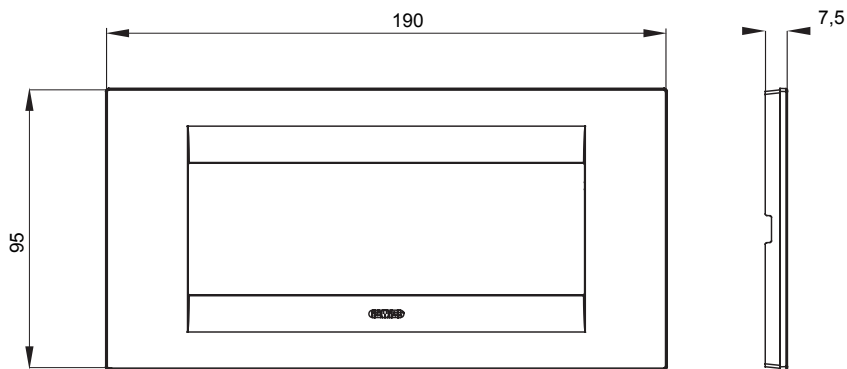

Gama de plăci de uz casnic ChoruSmart, realizate într-o mare varietate de forme, culori, materiale și finisaje. Include cinci forme diferite (UNA, Geo, EGO, LUX, ICE ȘI ICE Touch) pentru cutii dreptunghiulare cu o capacitate de până la 12 module și trei forme diferite (UNA International, GEO International și LUX International) potrivite pentru cutii rotunde/pătrate, atât simple, cât și combinate în configurații orizontale sau verticale, cu o capacitate de 2 până la 2+2+2+2 module. Toate plăcile de uz casnic DIN seria ChoruSmart utilizează aceleași suporturi, fără a fi nevoie de adaptoare suplimentare. Gama include, de asemenea, plăci goale, plăci etanșe IP55 și plăci de curtur.

Familie	GEO	Descriere	6 module
Culoare	Alb	Material	Tehnopolimer
Finisaj	Lucios	Pentru codurile de asistență	GW16806
Încercare cu fir incandescent	650 °C	Termo-presiune cu bilă	70 °C
Standard	EN 60669-1	Pentru codurile de suport BS	GW16837, GW16838, GW16839
Electrocod	0110		

### DIMENSIONAL