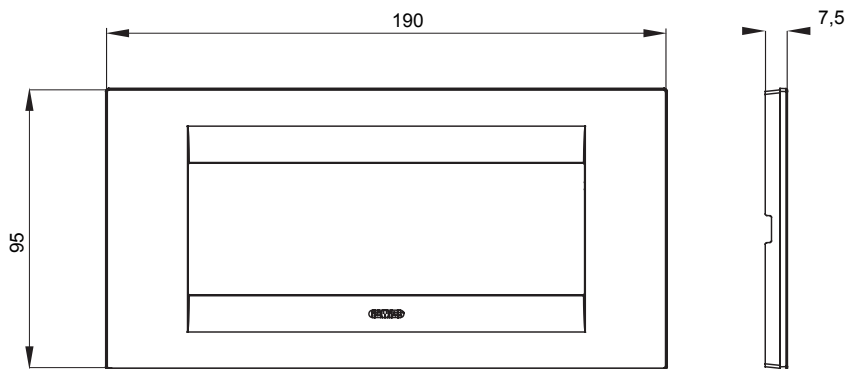

DIMENSIONAL

TECHNICAL SYMBOLOGY

STANDARDS/APPROVALS