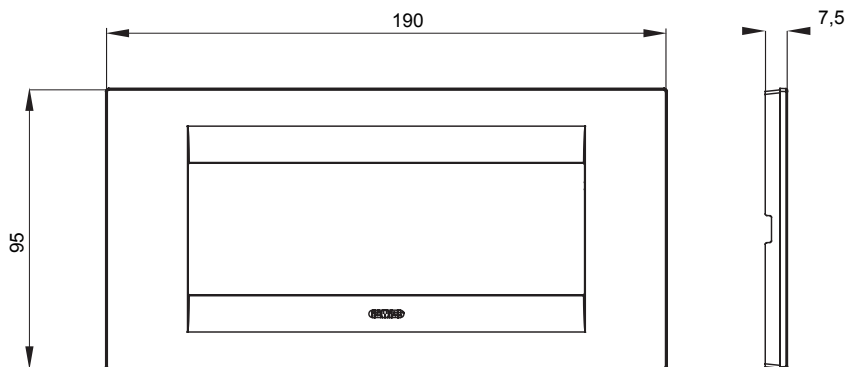

Gama de plăci de uz casnic ChoruSmart, realizate într-o mare varietate de forme, culori, materiale și finisaje. Include cinci forme diferite (UNA, Geo, EGO, LUX, ICE ȘI ICE Touch) pentru cutii dreptunghiulare cu o capacitate de până la 12 module și trei forme diferite (UNA International, GEO International și LUX International) potrivite pentru cutii rotunde/pătrate, atât simple, cât și combinate în configurații orizontale sau verticale, cu o capacitate de 2 până la 2+2+2+2 module. Toate plăcile de uz casnic DIN seria ChoruSmart utilizează aceleași suporturi, fără a fi nevoie de adaptoare suplimentare. Gama include, de asemenea, plăci goale, plăci etanșe IP55 și plăci de curtur.

Familie	GEO	Descriere	6 module
Culoare	Aur	Material	Tehnopolimer
Finisaj	Finisaj opac	Pentru codurile de asistență	GW16806
Încercare cu fir incandescent	650 °C	Termo-presiune cu bilă	70 °C
Standard	EN 60669-1	Electrocod	0110

DIMENSIONAL

TECHNICAL SYMBOLOGY

GWT

650 °C

70 °C

STANDARDS/APPROVALS