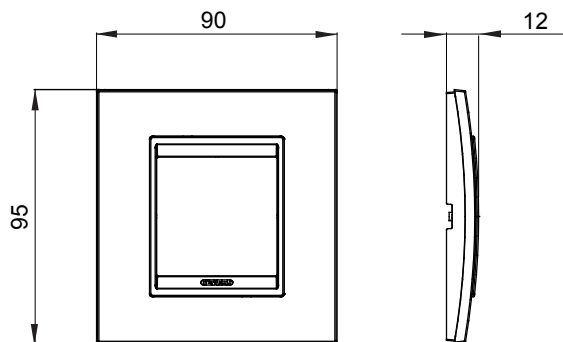

Gama de plăci de uz casnic ChoruSmart, realizate într-o mare varietate de forme, culori, materiale și finisaje. Include cinci forme diferite (UNA, Geo, EGO, LUX, ICE ȘI ICE Touch) pentru cutii dreptunghiulare cu o capacitate de până la 12 module și trei forme diferite (UNA International, GEO International și LUX International) potrivite pentru cutii rotunde/pătrate, atât simple, cât și combinate în configurații orizontale sau verticale, cu o capacitate de 2 până la 2+2+2+2 module. Toate plăcile de uz casnic DIN seria ChoruSmart utilizează aceleași suporturi, fără a fi nevoie de adaptoare suplimentare. Gama include, de asemenea, plăci goale, plăci etanșe IP55 și plăci de contur.

Familie	LUX International	Descriere	2 module
Culoare	Alb	Material	Tehnopolimer
Finisaj	Lucios	Pentru codurile de asistență	GW16821, GW16822, GW16823
Încercare cu fir incandescent	650 °C	Termo-presiune cu bilă	70 °C
Standard	EN 60669-1	Pentru codurile de suport BS	GW16831
Electrocod	0110		

### DIMENSIONAL