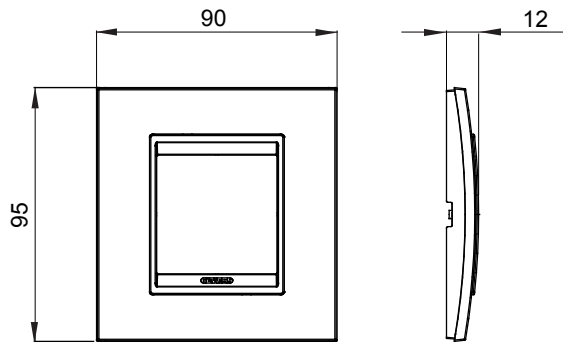

Gama de plăci de uz casnic ChoruSmart, realizate într-o mare varietate de forme, culori, materiale și finisaje. Include cinci forme diferite (UNA, Geo, EGO, LUX, ICE ȘI ICE Touch) pentru cutii dreptunghiulare cu o capacitate de până la 12 module și trei forme diferite (UNA International, GEO International și LUX International) potrivite pentru cutii rotunde/pătrate, atât simple, cât și combinate în configurații orizontale sau verticale, cu o capacitate de 2 până la 2+2+2+2 module. Toate plăcile de uz casnic DIN seria ChoruSmart utilizează aceleași suporturi, fără a fi nevoie de adaptoare suplimentare. Gama include, de asemenea, plăci goale, plăci etanșe IP55 și plăci de contur.

Familie	LUX International	Descriere	2 module
Culoare	Toner negru	Material	Tehnopolimer
Finisaj	Lucios	Pentru codurile de asistență	GW16821, GW16822, GW16823
Încercare cu fir incandescent	650 °C	Termo-presiune cu bilă	70 °C
Standard	EN 60669-1	Pentru codurile de suport BS	GW16831
Electrocod	0110		

### DIMENSIONAL