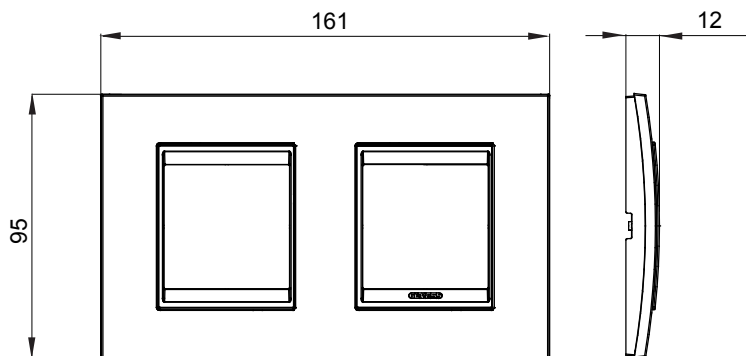

Gama de plăci de uz casnic ChoruSmart, realizate într-o mare varietate de forme, culori, materiale și finisaje. Include cinci forme diferite (UNA, Geo, EGO, LUX, ICE ȘI ICE Touch) pentru cutii dreptunghiulare cu o capacitate de până la 12 module și trei forme diferite (UNA International, GEO International și LUX International) potrivite pentru cutii rotunde/pătrate, atât simple, cât și combinate în configurații orizontale sau verticale, cu o capacitate de 2 până la 2+2+2+2 module. Toate plăcile de uz casnic DIN seria ChoruSmart utilizează aceleași suporturi, fără a fi nevoie de adaptoare suplimentare. Gama include, de asemenea, plăci goale, plăci etanșe IP55 și plăci de contur.

Familie	LUX International	Descriere	2+2 module
Tip	Orizontal	Culoare	Alb
Material	Tehnopolimer	Finisaj	Lucios
Pentru codurile de asistență	GW16821, GW16822, GW16823	Încercare cu fir incandescent	650 °C
Termo-presiune cu bilă	70 °C	Standard	EN 60669-1
Electrocod	0110		

DIMENSIONAL

TECHNICAL SYMBOLOGY

GWT

650 °C

70 °C

STANDARDS/APPROVALS