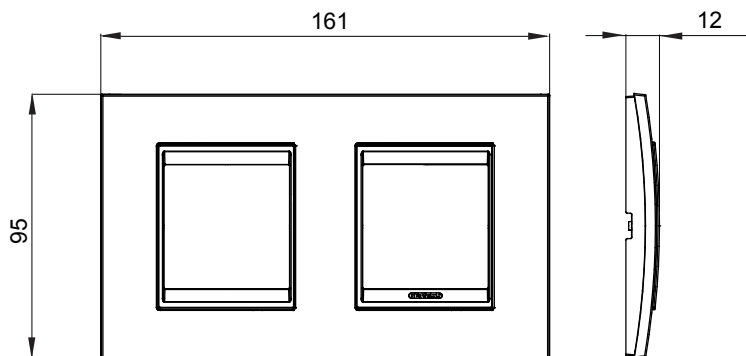

Gama de plăci de uz casnic ChoruSmart, realizate într-o mare varietate de forme, culori, materiale și finisaje. Include cinci forme diferite (UNA, Geo, EGO, LUX, ICE ȘI ICE Touch) pentru cutii dreptunghiulare cu o capacitate de până la 12 module și trei forme diferite (UNA International, GEO International și LUX International) potrivite pentru cutii rotunde/pătrate, atât simple, cât și combinate în configurații orizontale sau verticale, cu o capacitate de 2 până la 2+2+2+2 module. Toate plăcile de uz casnic DIN seria ChoruSmart utilizează aceleași suporturi, fără a fi nevoie de adaptoare suplimentare. Gama include, de asemenea, plăci goale, plăci etanșe IP55 și plăci de contur.

Familie	LUX International	Descriere	2+2 module
Tip	Orizontal	Culoare	GRESIE
Material	Tehnopolimer	Finisaj	Lucios
Pentru codurile de asistență	GW16821, GW16822, GW16823	Încercare cu fir incandescent	650 °C
Termo-presiune cu bilă	70 °C	Standard	EN 60669-1
Electrocod	0110		

DIMENSIONAL

TECHNICAL SYMBOLOGY

GWT

650 °C

70 °C

STANDARDS/APPROVALS