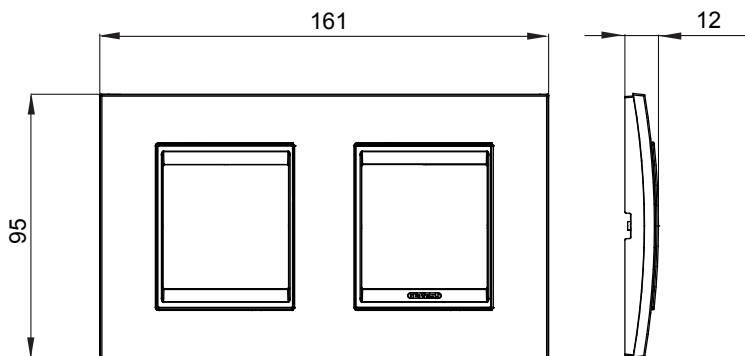

Gama de plăci de uz casnic ChoruSmart, realizate într-o mare varietate de forme, culori, materiale și finisaje. Include cinci forme diferite (UNA, Geo, EGO, LUX, ICE ȘI ICE Touch) pentru cutii dreptunghiulare cu o capacitate de până la 12 module și trei forme diferite (UNA International, GEO International și LUX International) potrivite pentru cutii rotunde/pătrate, atât simple, cât și combinate în configurații orizontale sau verticale, cu o capacitate de 2 până la 2+2+2+2 module. Toate plăcile de uz casnic DIN seria ChoruSmart utilizează aceleași suporturi, fără a fi nevoie de adaptoare suplimentare. Gama include, de asemenea, plăci goale, plăci etanșe IP55 și plăci de contur.

Familie	LUX International	Descriere	2+2 module
Tip	Orizontal	Culoare	Titan
Material	Tehnopolimer	Finisaj	Lucios
Pentru codurile de asistență	GW16821, GW16822, GW16823	Încercare cu fir incandescent	650 °C
Termo-presiune cu bilă	70 °C	Standard	EN 60669-1
Electrocod	0110		

DIMENSIONAL

TECHNICAL SYMBOLOGY

GWT

650 °C

70 °C

STANDARDS/APPROVALS