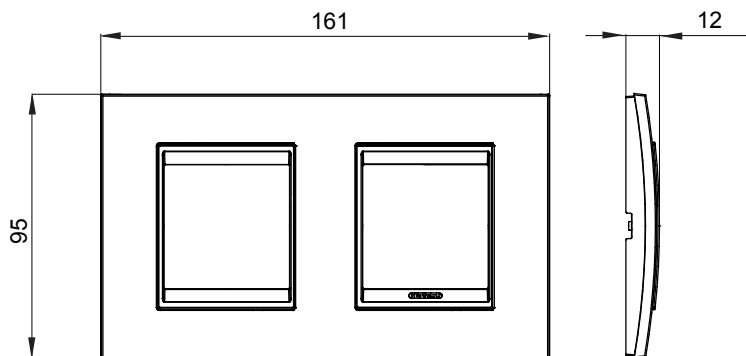

Gama de plăci de uz casnic ChoruSmart, realizate într-o mare varietate de forme, culori, materiale și finisaje. Include cinci forme diferite (UNA, Geo, EGO, LUX, ICE ȘI ICE Touch) pentru cutii dreptunghiulare cu o capacitate de până la 12 module și trei forme diferite (UNA International, GEO International și LUX International) potrivite pentru cutii rotunde/pătrate, atât simple, cât și combinate în configurații orizontale sau verticale, cu o capacitate de 2 până la 2+2+2+2 module. Toate plăcile de uz casnic DIN seria ChoruSmart utilizează aceleași suporturi, fără a fi nevoie de adaptoare suplimentare. Gama include, de asemenea, plăci goale, plăci etanșe IP55 și plăci de contur.

Familie	LUX International	Descriere	2+2 module
Tip	Orizontal	Culoare	Bej natural monocrom
Material	Metal	Finisaj	Finisaj opac
Pentru codurile de sisteme GW16821, GW16822, GW16823, GW16821N, GW16822N		Încercare cu fir incandescent	650 °C
Termo-presiune cu bilă	70 °C	Standard	EN 60669-1
Electrocod	0110		

DIMENSIONAL

TECHNICAL SYMBOLOGY

GWT

650 °C

70 °C

STANDARDS/APPROVALS