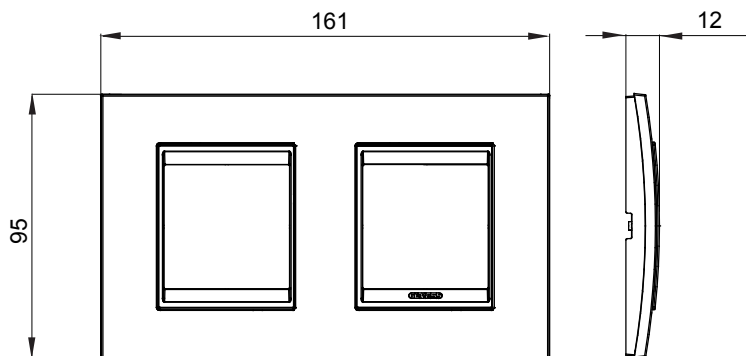

Gama de plăci de uz casnic ChoruSmart, realizate într-o mare varietate de forme, culori, materiale și finisaje. Include cinci forme diferite (UNA, Geo, EGO, LUX, ICE ȘI ICE Touch) pentru cutii dreptunghiulare cu o capacitate de până la 12 module și trei forme diferite (UNA International, GEO International și LUX International) potrivite pentru cutii rotunde/pătrate, atât simple, cât și combinate în configurații orizontale sau verticale, cu o capacitate de 2 până la 2+2+2+2 module. Toate plăcile de uz casnic DIN seria ChoruSmart utilizează aceleași suporturi, fără a fi nevoie de adaptoare suplimentare. Gama include, de asemenea, plăci goale, plăci etanșe IP55 și plăci de contur.

Familie	LUX International	Descriere	2+2 module
Tip	Orizontal	Culoare	Alamă antică
Material	Metal	Finisaj	Finisaj opac
Pentru codurile de sisteme GW16821, GW16822, GW16823, GW16821N, GW16822N		Încercare cu fir incandescent	650 °C
Termo-presiune cu bilă	70 °C	Standard	EN 60669-1
Electrocod	0110		

DIMENSIONAL

TECHNICAL SYMBOLOGY

GWT

650 °C

70 °C

STANDARDS/APPROVALS