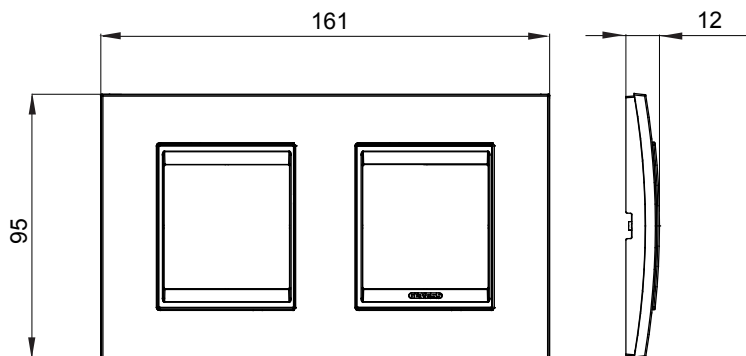

Gama de plăci de uz casnic ChoruSmart, realizate într-o mare varietate de forme, culori, materiale și finisaje. Include cinci forme diferite (UNA, Geo, EGO, LUX, ICE ȘI ICE Touch) pentru cutii dreptunghiulare cu o capacitate de până la 12 module și trei forme diferite (UNA International, GEO International și LUX International) potrivite pentru cutii rotunde/pătrate, atât simple, cât și combinate în configurații orizontale sau verticale, cu o capacitate de 2 până la 2+2+2+2 module. Toate plăcile de uz casnic DIN seria ChoruSmart utilizează aceleași suporturi, fără a fi nevoie de adaptoare suplimentare. Gama include, de asemenea, plăci goale, plăci etanșe IP55 și plăci de contur.

Familie	LUX International	Descriere	2+2 module
Tip	Orizontal	Culoare	Aluminiu lustruit
Material	Metal	Finisaj	Finisaj opac
Pentru codurile de sisteme GW16821, GW16822, GW16823, GW16821N, GW16822N		Încercare cu fir incandescent	650 °C
Termo-presiune cu bilă	70 °C	Standard	EN 60669-1
Electrocod	0110		

### DIMENSIONAL

### TECHNICAL SYMBOLOGY

**GWT**

650 °C

70 °C