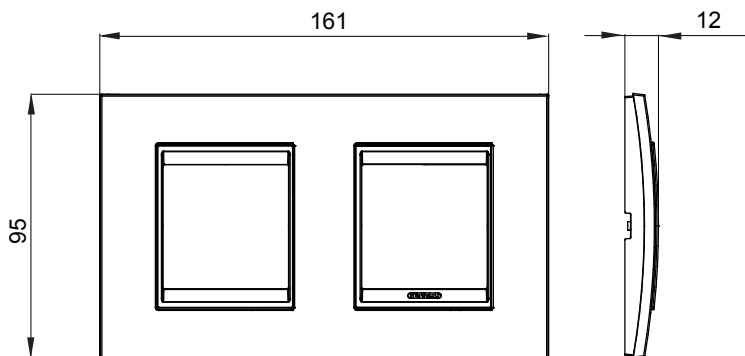

DIMENSIONAL

TECHNICAL SYMBOLOGY

STANDARDS/APPROVALS