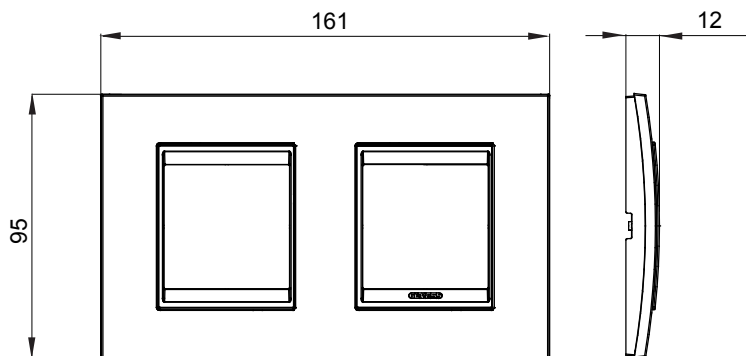

Gama de plăci de uz casnic ChoruSmart, realizate într-o mare varietate de forme, culori, materiale și finisaje. Include cinci forme diferite (UNA, Geo, EGO, LUX, ICE ȘI ICE Touch) pentru cutii dreptunghiulare cu o capacitate de până la 12 module și trei forme diferite (UNA International, GEO International și LUX International) potrivite pentru cutii rotunde/pătrate, atât simple, cât și combinate în configurații orizontale sau verticale, cu o capacitate de 2 până la 2+2+2+2 module. Toate plăcile de uz casnic DIN seria ChoruSmart utilizează aceleași suporturi, fără a fi nevoie de adaptoare suplimentare. Gama include, de asemenea, plăci goale, plăci etanșe IP55 și plăci de contur.

Familie	LUX International	Descriere	2+2 module
Tip	Orizontal	Culoare	Absolut de Ardesia
Material	Tehnopolimer	Finisaj	Lucios
Pentru codurile de sisteme	GW16821, GW16822, GW16823, GW16821N, GW16822N	Încercare cu fir incandescent	650 °C
Termo-presiune cu bilă	70 °C	Standard	EN 60669-1
Electrocod	0110		

DIMENSIONAL

TECHNICAL SYMBOLOGY

STANDARDS/APPROVALS