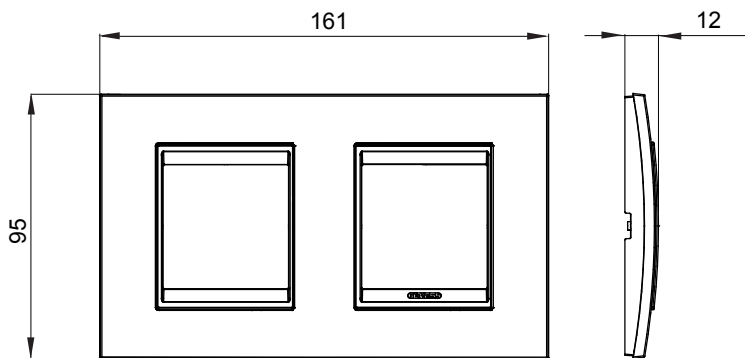

Gama de plăci de uz casnic ChoruSmart, realizate într-o mare varietate de forme, culori, materiale și finisaje. Include cinci forme diferite (UNA, Geo, EGO, LUX, ICE ȘI ICE Touch) pentru cutii dreptunghiulare cu o capacitate de până la 12 module și trei forme diferite (UNA International, GEO International și LUX International) potrivite pentru cutii rotunde/pătrate, atât simple, cât și combinate în configurații orizontale sau verticale, cu o capacitate de 2 până la 2+2+2+2 module. Toate plăcile de uz casnic DIN seria ChoruSmart utilizează aceleași suporturi, fără a fi nevoie de adaptoare suplimentare. Gama include, de asemenea, plăci goale, plăci etanșe IP55 și plăci de contur.

Familie	LUX International	Descriere	2+2 module
Tip	Orizontal	Culoare	Lavy toner negru
Material	Tehnopolimer	Finisaj	Lucios
Pentru codurile de sisteme	GW16821, GW16822, GW16823, GW16821N, GW16822N	Încercare cu fir incandescent	650 °C
Termo-presiune cu bilă	70 °C	Standard	EN 60669-1
Electrocod	0110		

### DIMENSIONAL