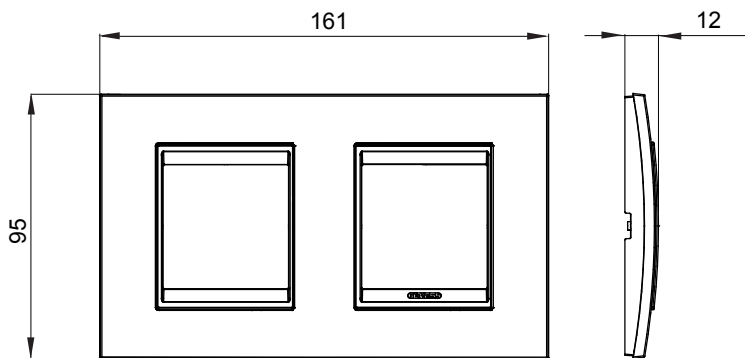

Gama de plăci de uz casnic ChoruSmart, realizate într-o mare varietate de forme, culori, materiale și finisaje. Include cinci forme diferite (UNA, Geo, EGO, LUX, ICE ȘI ICE Touch) pentru cutii dreptunghiulare cu o capacitate de până la 12 module și trei forme diferite (UNA International, GEO International și LUX International) potrivite pentru cutii rotunde/pătrate, atât simple, cât și combinate în configurații orizontale sau verticale, cu o capacitate de 2 până la 2+2+2+2 module. Toate plăcile de uz casnic DIN seria ChoruSmart utilizează aceleași suporturi, fără a fi nevoie de adaptoare suplimentare. Gama include, de asemenea, plăci goale, plăci etanșe IP55 și plăci de contur.

Familie	LUX International	Descriere	2+2 module
Tip	Orizontal	Culoare	Monocrom titan
Material	Tehnopolimer	Finisaj	Lucios
Pentru codurile de sisteme GW16821, GW16822, GW16823, GW16821N, GW16822N		Încercare cu fir incandescent	650 °C
Termo-presiune cu bilă	70 °C	Standard	EN 60669-1
Electrocod	0110		

DIMENSIONAL

TECHNICAL SYMBOLOGY

STANDARDS/APPROVALS