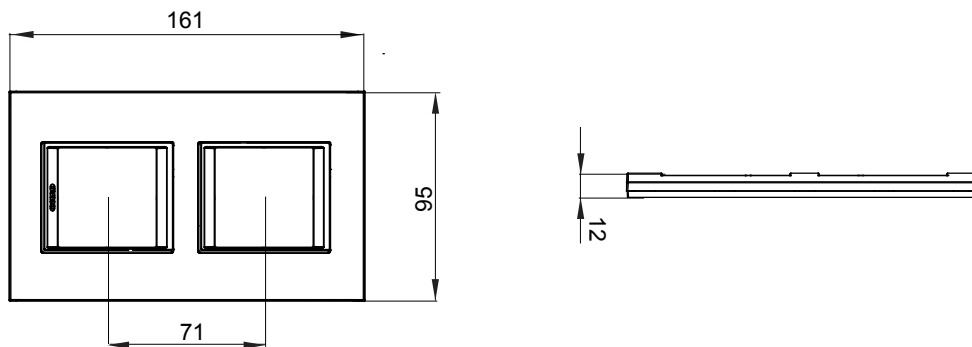

Gama de plăci de uz casnic ChoruSmart, realizate într-o mare varietate de forme, culori, materiale și finisaje. Include cinci forme diferite (UNA, Geo, EGO, LUX, ICE ȘI ICE Touch) pentru cutii dreptunghiulare cu o capacitate de până la 12 module și trei forme diferite (UNA International, GEO International și LUX International) potrivite pentru cutii rotunde/pătrate, atât simple, cât și combinate în configurații orizontale sau verticale, cu o capacitate de 2 până la 2+2+2+2 module. Toate plăcile de uz casnic DIN seria ChoruSmart utilizează aceleași suporturi, fără a fi nevoie de adaptoare suplimentare. Gama include, de asemenea, plăci goale, plăci etanșe IP55 și plăci de contur.

Familie	LUX International	Descriere	2+2 module
Tip	Vertical	Culoare	Aur
Material	Metal	Finisaj	Finisaj opac
Pentru codurile de sisteme GW16821, GW16822, GW16823, GW16821N, GW16822N		Încercare cu fir incandescent	650 °C
Termo-presiune cu bilă	70 °C	Standard	EN 60669-1
Electrocod	0110		

### DIMENSIONAL