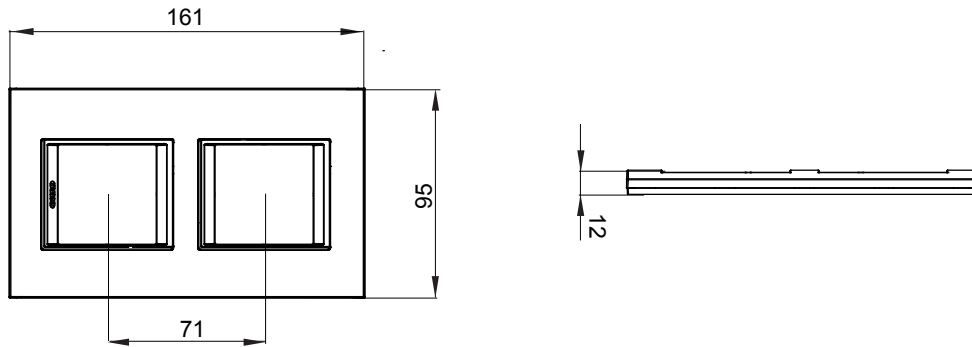

Gama de plăci de uz casnic ChoruSmart, realizate într-o mare varietate de forme, culori, materiale și finisaje. Include cinci forme diferite (UNA, Geo, EGO, LUX, ICE ȘI ICE Touch) pentru cutii dreptunghiulare cu o capacitate de până la 12 module și trei forme diferite (UNA International, GEO International și LUX International) potrivite pentru cutii rotunde/pătrate, atât simple, cât și combinate în configurații orizontale sau verticale, cu o capacitate de 2 până la 2+2+2+2 module. Toate plăcile de uz casnic DIN seria ChoruSmart utilizează aceleași suporturi, fără a fi nevoie de adaptoare suplimentare. Gama include, de asemenea, plăci goale, plăci etanșe IP55 și plăci de contur.

Familie	LUX International	Descriere	2+2 module
Tip	Vertical	Culoare	Lavy toner negru
Material	Tehnopolimer	Finisaj	Lucios
Pentru codurile de asistenta	GW16821, GW16822, GW16823, GW16821N, GW16822N	Încercare cu fir incandescent	650 °C
Termo-presiune cu bilă	70 °C	Standard	EN 60669-1
Electrocod	0110		

DIMENSIONAL

TECHNICAL SYMBOLOGY

STANDARDS/APPROVALS