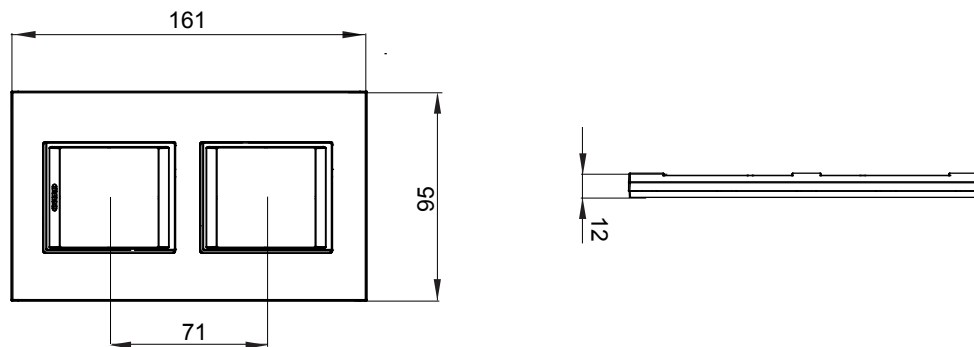

Gama de plăci de uz casnic ChoruSmart, realizate într-o mare varietate de forme, culori, materiale și finisaje. Include cinci forme diferite (UNA, Geo, EGO, LUX, ICE ȘI ICE Touch) pentru cutii dreptunghiulare cu o capacitate de până la 12 module și trei forme diferite (UNA International, GEO International și LUX International) potrivite pentru cutii rotunde/pătrate, atât simple, cât și combinate în configurații orizontale sau verticale, cu o capacitate de 2 până la 2+2+2+2 module. Toate plăcile de uz casnic DIN seria ChoruSmart utilizează aceleași suporturi, fără a fi nevoie de adaptoare suplimentare. Gama include, de asemenea, plăci goale, plăci etanșe IP55 și plăci de contur.

Familie	LUX International	Descriere	2+2 module
Tip	Vertical	Culoare	Monocrom titan
Material	Tehnopolimer	Finisaj	Lucios
Pentru codurile de sisteme GW16821, GW16822, GW16823, GW16821N, GW16822N		Încercare cu fir incandescent	650 °C
Termo-presiune cu bilă	70 °C	Standard	EN 60669-1
Electrocod	0110		

### DIMENSIONAL