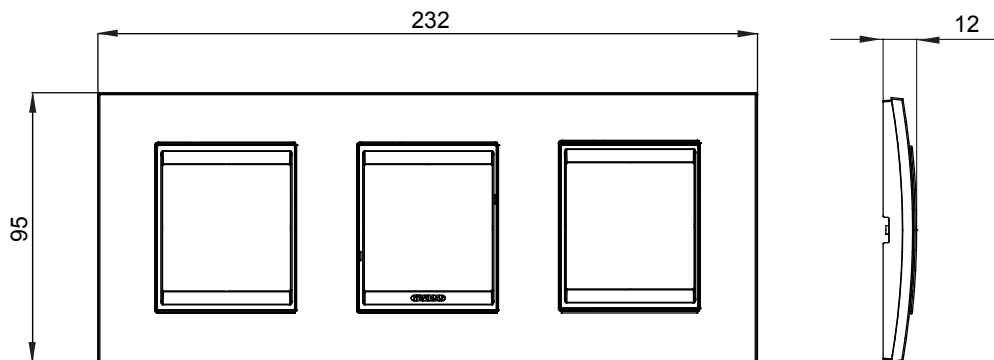

Gama de plăci de uz casnic ChoruSmart, realizate într-o mare varietate de forme, culori, materiale și finisaje. Include cinci forme diferite (UNA, Geo, EGO, LUX, ICE ȘI ICE Touch) pentru cutii dreptunghiulare cu o capacitate de până la 12 module și trei forme diferite (UNA International, GEO International și LUX International) potrivite pentru cutii rotunde/pătrate, atât simple, cât și combinate în configurații orizontale sau verticale, cu o capacitate de 2 până la 2+2+2+2 module. Toate plăcile de uz casnic DIN seria ChoruSmart utilizează aceleași suporturi, fără a fi nevoie de adaptoare suplimentare. Gama include, de asemenea, plăci goale, plăci etanșe IP55 și plăci de contur.

Familie	LUX International	Descriere	2+2+2 module
Tip	Orizontal	Culoare	Titan
Material	Tehnopolimer	Finisaj	Lucios
Pentru codurile de asistență	GW16821, GW16822, GW16823	Încercare cu fir incandescent	650 °C
Termo-presiune cu bilă	70 °C	Standard	EN 60669-1
Electrocod	0110		

### DIMENSIONAL

### TECHNICAL SYMBOLOGY

**GWT**

650 °C

70 °C