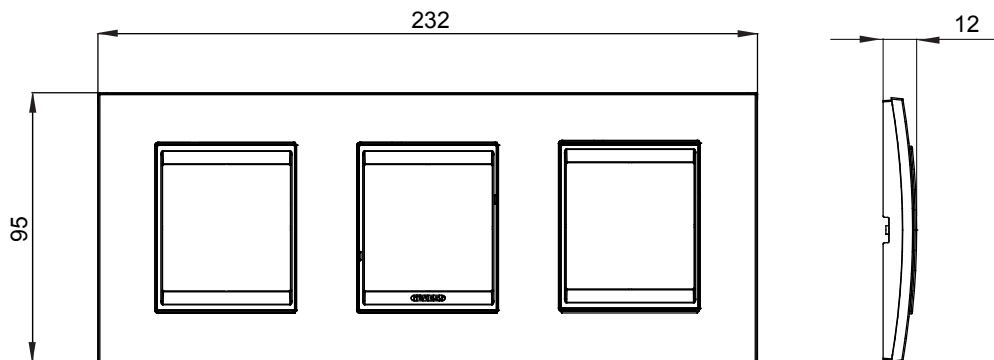

Gama de plăci de uz casnic ChoruSmart, realizate într-o mare varietate de forme, culori, materiale și finisaje. Include cinci forme diferite (UNA, Geo, EGO, LUX, ICE ȘI ICE Touch) pentru cutii dreptunghiulare cu o capacitate de până la 12 module și trei forme diferite (UNA International, GEO International și LUX International) potrivite pentru cutii rotunde/pătrate, atât simple, cât și combinate în configurații orizontale sau verticale, cu o capacitate de 2 până la 2+2+2+2 module. Toate plăcile de uz casnic DIN seria ChoruSmart utilizează aceleași suporturi, fără a fi nevoie de adaptoare suplimentare. Gama include, de asemenea, plăci goale, plăci etanșe IP55 și plăci de contur.

Familie	LUX International	Descriere	2+2+2 module
Tip	Orizontal	Culoare	Aur
Material	Metal	Finisaj	Finisaj opac
Pentru codurile de sisteme GW16821, GW16822, GW16823, GW16821N, GW16822N		Încercare cu fir incandescent	650 °C
Termo-presiune cu bilă	70 °C	Standard	EN 60669-1
Electrocod	0110		

DIMENSIONAL

TECHNICAL SYMBOLOGY

GWT

650 °C

70 °C

STANDARDS/APPROVALS