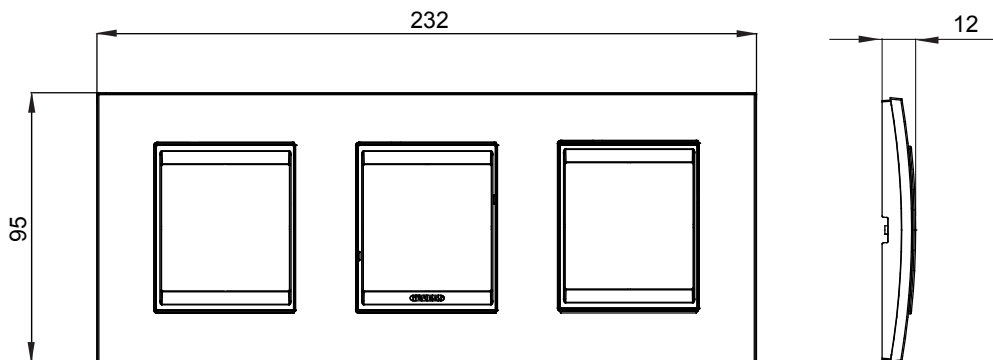

DIMENSIONAL

TECHNICAL SYMBOLOGY

STANDARDS/APPROVALS