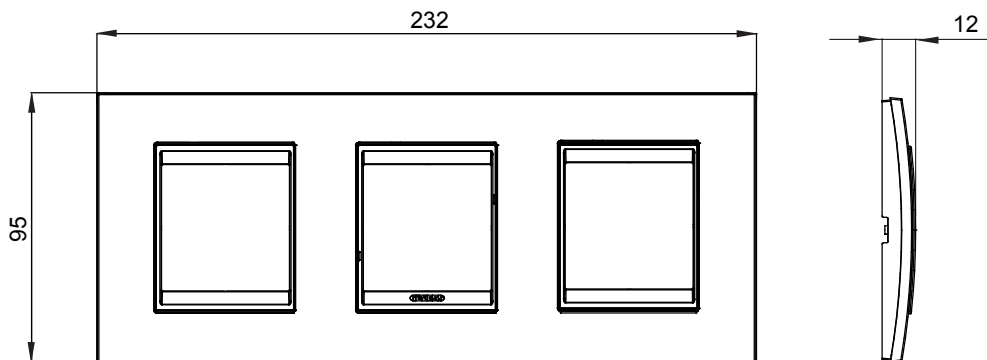

Gama de plăci de uz casnic ChoruSmart, realizate într-o mare varietate de forme, culori, materiale și finisaje. Include cinci forme diferite (UNA, Geo, EGO, LUX, ICE ȘI ICE Touch) pentru cutii dreptunghiulare cu o capacitate de până la 12 module și trei forme diferite (UNA International, GEO International și LUX International) potrivite pentru cutii rotunde/pătrate, atât simple, cât și combinate în configurații orizontale sau verticale, cu o capacitate de 2 până la 2+2+2+2 module. Toate plăcile de uz casnic DIN seria ChoruSmart utilizează aceleași suporturi, fără a fi nevoie de adaptoare suplimentare. Gama include, de asemenea, plăci goale, plăci etanșe IP55 și plăci de contur.

Familie	LUX International	Descriere	2+2+2 module
Tip	Orizontal	Culoare	Alb monocrom
Material	Tehnopolimer	Finisaj	Lucios
Pentru codurile de asistență	GW16821, GW16822, GW16823	Încercare cu fir incandescent	650 °C
Termo-presiune cu bilă	70 °C	Standard	EN 60669-1
Electrocod	0110		

### DIMENSIONAL

### TECHNICAL SYMBOLOGY

**GWT**

650 °C

70 °C