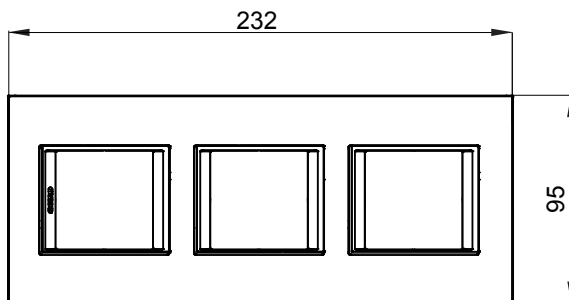

DIMENSIONAL

TECHNICAL SYMBOLOGY

STANDARDS/APPROVALS