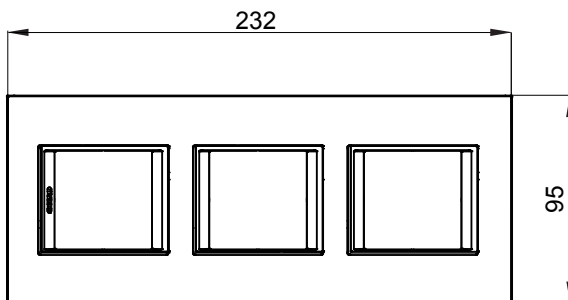

Gama de plăci de uz casnic ChoruSmart, realizate într-o mare varietate de forme, culori, materiale și finisaje. Include cinci forme diferite (UNA, Geo, EGO, LUX, ICE ȘI ICE Touch) pentru cutii dreptunghiulare cu o capacitate de până la 12 module și trei forme diferite (UNA International, GEO International și LUX International) potrivite pentru cutii rotunde/pătrate, atât simple, cât și combinate în configurații orizontale sau verticale, cu o capacitate de 2 până la 2+2+2+2 module. Toate plăcile de uz casnic DIN seria ChoruSmart utilizează aceleași suporturi, fără a fi nevoie de adaptoare suplimentare. Gama include, de asemenea, plăci goale, plăci etanșe IP55 și plăci de contur.

Familie	LUX International	Descriere	2+2+2 module
Tip	Vertical	Culoare	GRESIE
Material	Tehnopolimer	Finisaj	Lucios
Pentru codurile de asistență	GW16821, GW16822, GW16823	Încercare cu fir incandescent	650 °C
Termo-presiune cu bilă	70 °C	Standard	EN 60669-1
Electrocod	0110		

### DIMENSIONAL