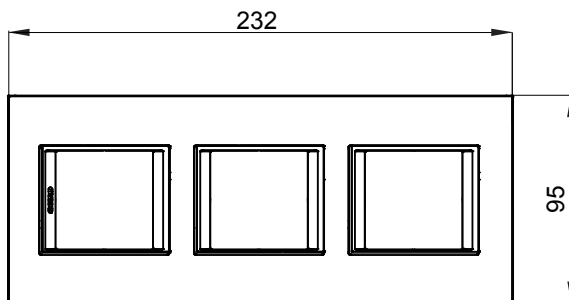

Gama de plăci de uz casnic ChoruSmart, realizate într-o mare varietate de forme, culori, materiale și finisaje. Include cinci forme diferite (UNA, Geo, EGO, LUX, ICE ȘI ICE Touch) pentru cutii dreptunghiulare cu o capacitate de până la 12 module și trei forme diferite (UNA International, GEO International și LUX International) potrivite pentru cutii rotunde/pătrate, atât simple, cât și combinate în configurații orizontale sau verticale, cu o capacitate de 2 până la 2+2+2+2 module. Toate plăcile de uz casnic DIN seria ChoruSmart utilizează aceleași suporturi, fără a fi nevoie de adaptoare suplimentare. Gama include, de asemenea, plăci goale, plăci etanșe IP55 și plăci de contur.

Familie	LUX International	Descriere	2+2+2 module
Tip	Vertical	Culoare	Titan
Material	Tehnopolimer	Finisaj	Lucios
Pentru codurile de asistență	GW16821, GW16822, GW16823	Încercare cu fir incandescent	650 °C
Termo-presiune cu bilă	70 °C	Standard	EN 60669-1
Electrocod	0110		

### DIMENSIONAL