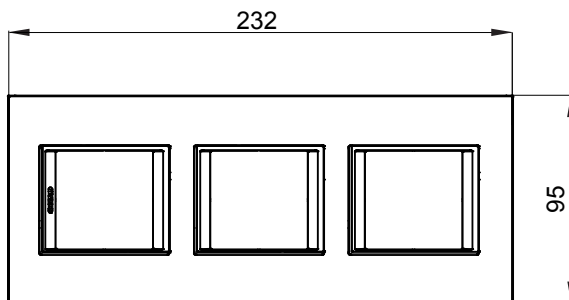

Gama de plăci de uz casnic ChoruSmart, realizate într-o mare varietate de forme, culori, materiale și finisaje. Include cinci forme diferite (UNA, Geo, EGO, LUX, ICE ȘI ICE Touch) pentru cutii dreptunghiulare cu o capacitate de până la 12 module și trei forme diferite (UNA International, GEO International și LUX International) potrivite pentru cutii rotunde/pătrate, atât simple, cât și combinate în configurații orizontale sau verticale, cu o capacitate de 2 până la 2+2+2+2 module. Toate plăcile de uz casnic DIN seria ChoruSmart utilizează aceleași suporturi, fără a fi nevoie de adaptoare suplimentare. Gama include, de asemenea, plăci goale, plăci etanșe IP55 și plăci de contur.

Familie	LUX International	Descriere	2+2+2 module
Tip	Vertical	Culoare	Alamă antică
Material	Metal	Finisaj	Finisaj opac
Pentru codurile de sisteme GW16821, GW16822, GW16823, GW16821N, GW16822N		Încercare cu fir incandescent	650 °C
Termo-presiune cu bilă	70 °C	Standard	EN 60669-1
Electrocod	0110		

DIMENSIONAL

TECHNICAL SYMBOLOGY

STANDARDS/APPROVALS