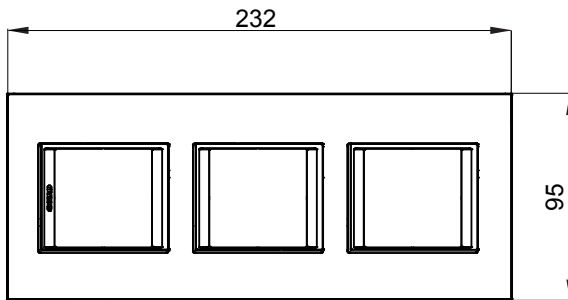

Gama de plăci de uz casnic ChoruSmart, realizate într-o mare varietate de forme, culori, materiale și finisaje. Include cinci forme diferite (UNA, Geo, EGO, LUX, ICE ȘI ICE Touch) pentru cutii dreptunghiulare cu o capacitate de până la 12 module și trei forme diferite (UNA International, GEO International și LUX International) potrivite pentru cutii rotunde/pătrate, atât simple, cât și combinate în configurații orizontale sau verticale, cu o capacitate de 2 până la 2+2+2+2 module. Toate plăcile de uz casnic DIN seria ChoruSmart utilizează aceleași suporturi, fără a fi nevoie de adaptoare suplimentare. Gama include, de asemenea, plăci goale, plăci etanșe IP55 și plăci de contur.

Familie	LUX International	Descriere	2+2+2 module
Tip	Vertical	Culoare	Alb monocrom
Material	Metal	Finisaj	Finisaj opac
Pentru codurile de sisteme GW16821, GW16822, GW16823, GW16821N, GW16822N		Încercare cu fir incandescent	650 °C
Termo-presiune cu bilă	70 °C	Standard	EN 60669-1
Electrocod	0110		

### DIMENSIONAL