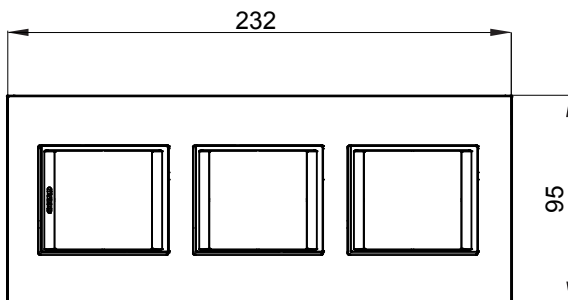

Gama de plăci de uz casnic ChoruSmart, realizate într-o mare varietate de forme, culori, materiale și finisaje. Include cinci forme diferite (UNA, Geo, EGO, LUX, ICE ȘI ICE Touch) pentru cutii dreptunghiulare cu o capacitate de până la 12 module și trei forme diferite (UNA International, GEO International și LUX International) potrivite pentru cutii rotunde/pătrate, atât simple, cât și combinate în configurații orizontale sau verticale, cu o capacitate de 2 până la 2+2+2+2 module. Toate plăcile de uz casnic DIN seria ChoruSmart utilizează aceleași suporturi, fără a fi nevoie de adaptoare suplimentare. Gama include, de asemenea, plăci goale, plăci etanșe IP55 și plăci de contur.

Familie	LUX International	Descriere	2+2+2 module
Tip	Vertical	Culoare	Absolut de Ardesia
Material	Tehnopolimer	Finisaj	Lucios
Pentru codurile de sisteme GW16821, GW16822, GW16823, GW16821N, GW16822N		Încercare cu fir incandescent	650 °C
Termo-presiune cu bilă	70 °C	Standard	EN 60669-1
Electrocod	0110		

### DIMENSIONAL