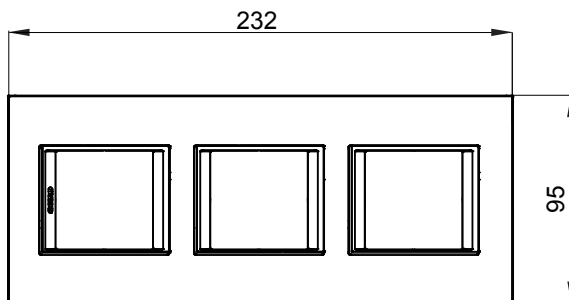

Gama de plăci de uz casnic ChoruSmart, realizate într-o mare varietate de forme, culori, materiale și finisaje. Include cinci forme diferite (UNA, Geo, EGO, LUX, ICE ȘI ICE Touch) pentru cutii dreptunghiulare cu o capacitate de până la 12 module și trei forme diferite (UNA International, GEO International și LUX International) potrivite pentru cutii rotunde/pătrate, atât simple, cât și combinate în configurații orizontale sau verticale, cu o capacitate de 2 până la 2+2+2+2 module. Toate plăcile de uz casnic DIN seria ChoruSmart utilizează aceleași suporturi, fără a fi nevoie de adaptoare suplimentare. Gama include, de asemenea, plăci goale, plăci etanșe IP55 și plăci de contur.

Familie	LUX International	Descriere	2+2+2 module
Tip	Vertical	Culoare	Lavy toner negru
Material	Tehnopolimer	Finisaj	Lucios
Pentru codurile de sisteme GW16821, GW16822, GW16823, GW16821N, GW16822N		Încercare cu fir incandescent	650 °C
Termo-presiune cu bilă	70 °C	Standard	EN 60669-1
Electrocod	0110		

DIMENSIONAL

TECHNICAL SYMBOLOGY

STANDARDS/APPROVALS