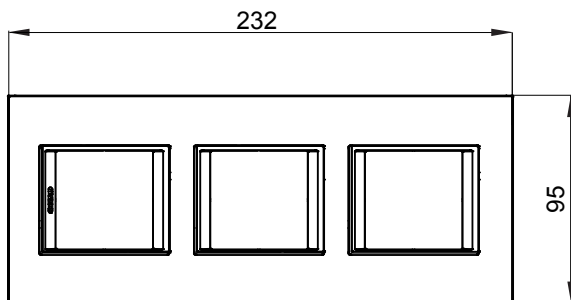

DIMENSIONAL

TECHNICAL SYMBOLOGY

STANDARDS/APPROVALS