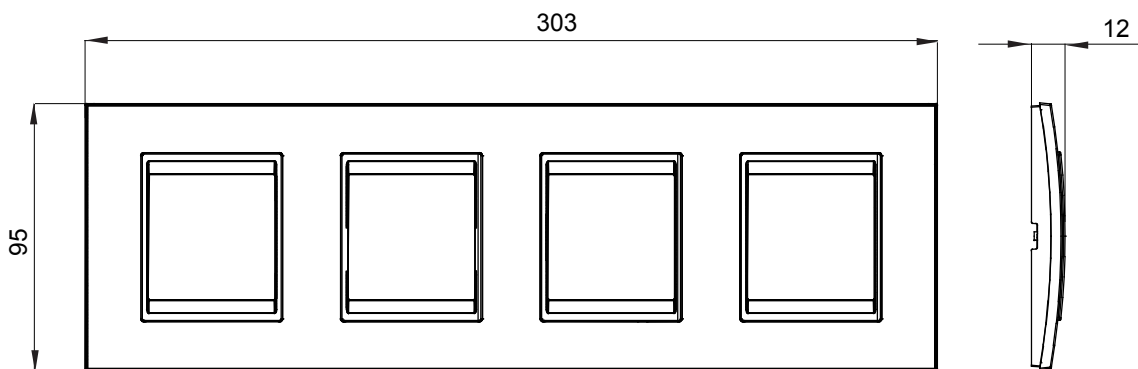

Gama de plăci de uz casnic ChoruSmart, realizate într-o mare varietate de forme, culori, materiale și finisaje. Include cinci forme diferite (UNA, Geo, EGO, LUX, ICE ȘI ICE Touch) pentru cutii dreptunghiulare cu o capacitate de până la 12 module și trei forme diferite (UNA International, GEO International și LUX International) potrivite pentru cutii rotunde/pătrate, atât simple, cât și combinate în configurații orizontale sau verticale, cu o capacitate de 2 până la 2+2+2+2 module. Toate plăcile de uz casnic DIN seria ChoruSmart utilizează aceleași suporturi, fără a fi nevoie de adaptoare suplimentare. Gama include, de asemenea, plăci goale, plăci etanșe IP55 și plăci de contur.

Familie	LUX International	Descriere	2+2+2+2 module
Tip	Orizontal	Culoare	Cenușiu perlat
Material	Sticlă	Finisaj	Finisaj opac
Pentru codurile de asistenta GW16821, GW16822, GW16823, GW16821N, GW16822N		Încercare cu fir incandescent	650 °C
Termo-presiune cu bilă	70 °C	Standard	EN 60669-1
Electrocod	0110		

DIMENSIONAL

TECHNICAL SYMBOLOGY

GWT

650 °C

70 °C

STANDARDS/APPROVALS