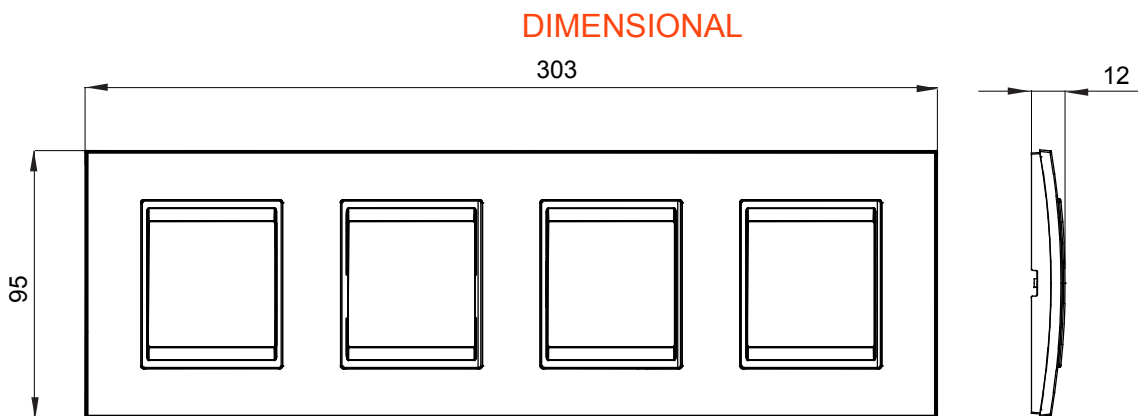

Gama de plăci de uz casnic ChoruSmart, realizate într-o mare varietate de forme, culori, materiale și finisaje. Include cinci forme diferite (UNA, Geo, EGO, LUX, ICE ȘI ICE Touch) pentru cutii dreptunghiulare cu o capacitate de până la 12 module și trei forme diferite (UNA International, GEO International și LUX International) potrivite pentru cutii rotunde/pătrate, atât simple, cât și combinate în configurații orizontale sau verticale, cu o capacitate de 2 până la 2+2+2+2 module. Toate plăcile de uz casnic DIN seria ChoruSmart utilizează aceleași suporturi, fără a fi nevoie de adaptoare suplimentare. Gama include, de asemenea, plăci goale, plăci etanșe IP55 și plăci de contur.

Familie	LUX International	Descriere	2+2+2+2 module
Tip	Orizontal	Culoare	Reflexie naturală
Material	Sticlă	Finisaj	Finisaj opac
Pentru codurile de asistenta GW16821, GW16822, GW16823, GW16821N, GW16822N		Încercare cu fir incandescent	650 °C
Termo-presiune cu bilă	70 °C	Standard	EN 60669-1
Electrocod	0110		