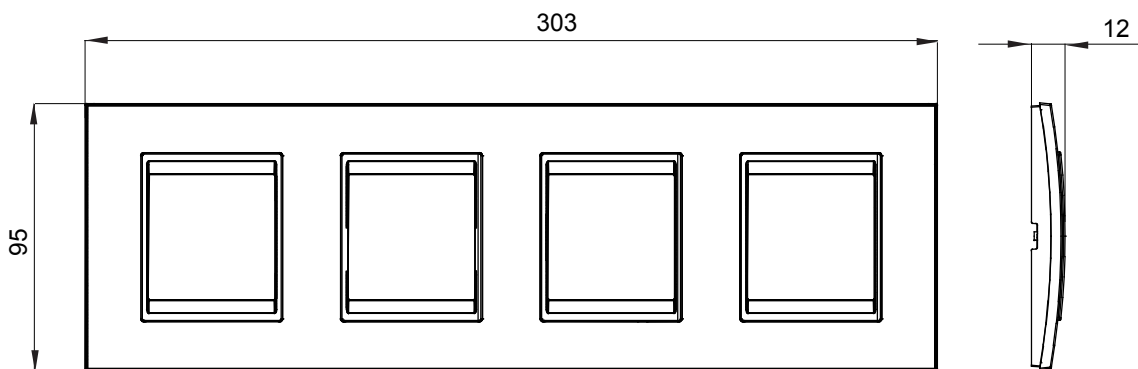

Gama de plăci de uz casnic ChoruSmart, realizate într-o mare varietate de forme, culori, materiale și finisaje. Include cinci forme diferite (UNA, Geo, EGO, LUX, ICE ȘI ICE Touch) pentru cutii dreptunghiulare cu o capacitate de până la 12 module și trei forme diferite (UNA International, GEO International și LUX International) potrivite pentru cutii rotunde/pătrate, atât simple, cât și combinate în configurații orizontale sau verticale, cu o capacitate de 2 până la 2+2+2+2 module. Toate plăcile de uz casnic DIN seria ChoruSmart utilizează aceleași suporturi, fără a fi nevoie de adaptoare suplimentare. Gama include, de asemenea, plăci goale, plăci etanșe IP55 și plăci de contur.

Familie	LUX International	Descriere	2+2+2+2 module
Tip	Orizontal	Culoare	Aluminiu lustruit lavy
Material	Metal	Finisaj	Finisaj opac
Pentru codurile de asistenta GW16821, GW16822, GW16823, GW16821N, GW16822N		Încercare cu fir incandescent	650 °C
Termo-presiune cu bilă	70 °C	Standard	EN 60669-1
Electrocod	0110		

DIMENSIONAL

TECHNICAL SYMBOLOGY

STANDARDS/APPROVALS