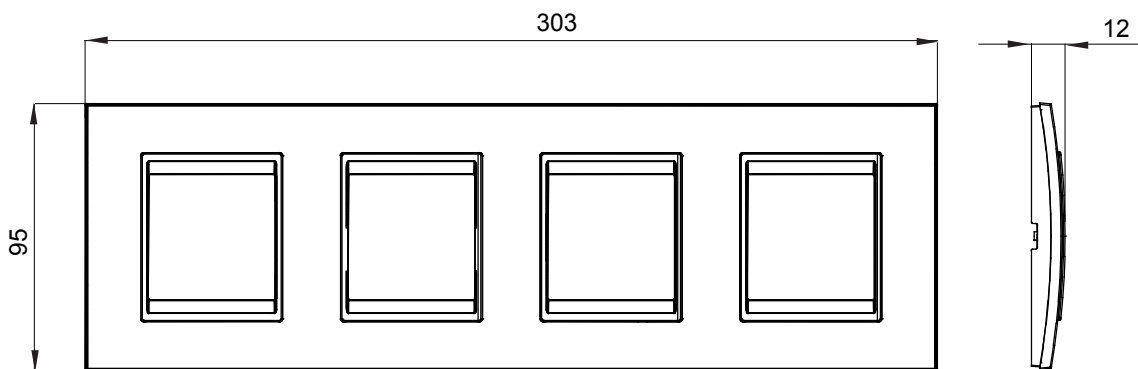

Gama de plăci de uz casnic ChoruSmart, realizate într-o mare varietate de forme, culori, materiale și finisaje. Include cinci forme diferite (UNA, Geo, EGO, LUX, ICE ȘI ICE Touch) pentru cutii dreptunghiulare cu o capacitate de până la 12 module și trei forme diferite (UNA International, GEO International și LUX International) potrivite pentru cutii rotunde/pătrate, atât simple, cât și combinate în configurații orizontale sau verticale, cu o capacitate de 2 până la 2+2+2+2 module. Toate plăcile de uz casnic DIN seria ChoruSmart utilizează aceleași suporturi, fără a fi nevoie de adaptoare suplimentare. Gama include, de asemenea, plăci goale, plăci etanșe IP55 și plăci de contur.

Familie	LUX International	Descriere	2+2+2+2 module
Tip	Orizontal	Culoare	Aur
Material	Metal	Finisaj	Finisaj opac
Pentru codurile de sisteme GW16821, GW16822, GW16823, GW16821N, GW16822N		Încercare cu fir incandescent	650 °C
Termo-presiune cu bilă	70 °C	Standard	EN 60669-1
Electrocod	0110		

DIMENSIONAL

TECHNICAL SYMBOLOGY

GWT

650 °C

70 °C

STANDARDS/APPROVALS