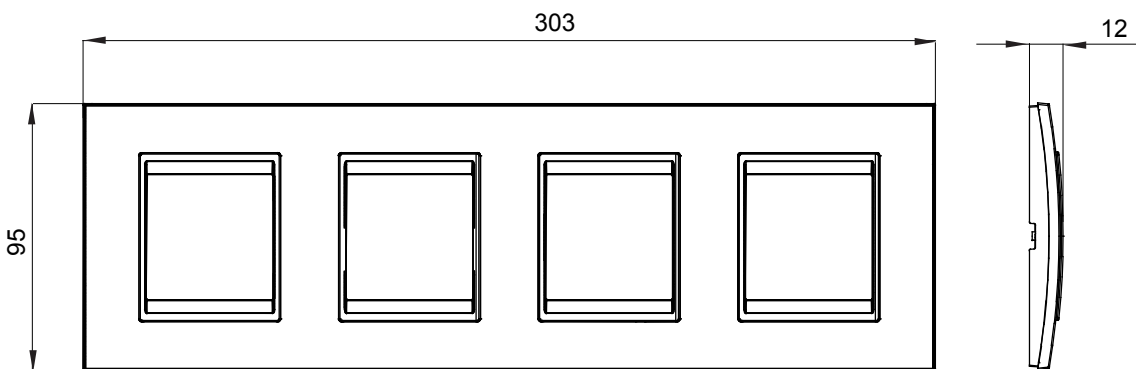

Gama de plăci de uz casnic ChoruSmart, realizate într-o mare varietate de forme, culori, materiale și finisaje. Include cinci forme diferite (UNA, Geo, EGO, LUX, ICE ȘI ICE Touch) pentru cutii dreptunghiulare cu o capacitate de până la 12 module și trei forme diferite (UNA International, GEO International și LUX International) potrivite pentru cutii rotunde/pătrate, atât simple, cât și combinate în configurații orizontale sau verticale, cu o capacitate de 2 până la 2+2+2+2 module. Toate plăcile de uz casnic DIN seria ChoruSmart utilizează aceleași suporturi, fără a fi nevoie de adaptoare suplimentare. Gama include, de asemenea, plăci goale, plăci etanșe IP55 și plăci de contur.

Familie	LUX International	Descriere	2+2+2+2 module
Tip	Orizontal	Culoare	Negru satinat monocrom
Material	Metal	Finisaj	Finisaj opac
Pentru codurile de asistenta	GW16821, GW16822, GW16823, GW16821N, GW16822N	Încercare cu fir incandescent	650 °C
Termo-presiune cu bilă	70 °C	Standard	EN 60669-1
Electrocod	0110		

### DIMENSIONAL